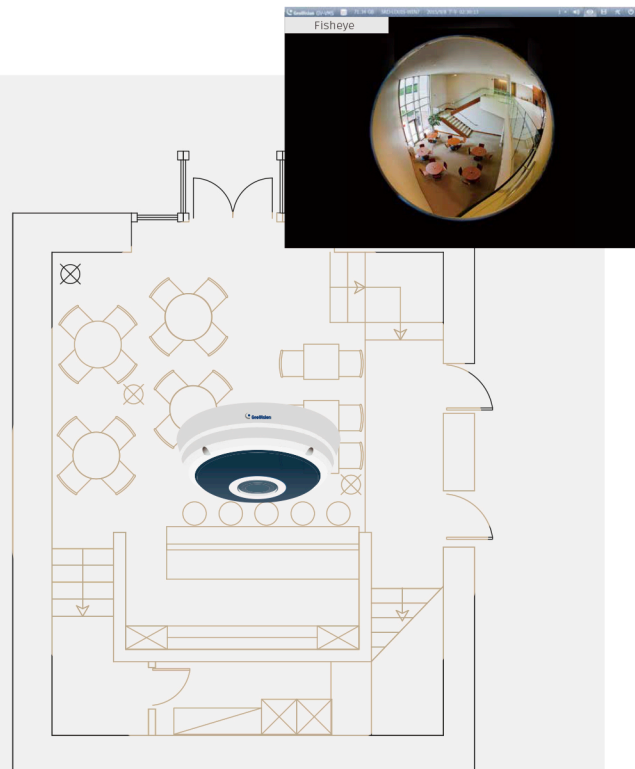

موارد کاربرد

چگونه کار میکند؟

دید پانورامای ۳۶۰ درجه و کنترل هوشمند PTZ

این مدل‌های انقلابی که با تلفیق نقاط مثبت لنز چشم ماهی با یک ماژول زوم ۲۰/۳۰ برابری به کاربران اجازه می‌دهند که بدون از دست دادن جزئیات دیدی ۳۶۰ درجه و پانوراما پیدا کنند و تنها با یک کلیک روی نقاطی که می‌خواهید حرکت های پن/تیلت و زوم را انجام دهند. برای تسهیل دنباله به یک ماژول زوم پیشرفته مجهز شده اند، تا به صورت

کنترل هوشمند PTZ

اعوجاج گیری دوربین فیش آی

حالت PIR

یک دوربین فیش آی به تنهایی تمامی زوایا را پوشش داده و همه چیز را می بیند

۴ X دوربین های قدیمی

۱ X دوربین فیش آی

مشخصات محصول

GV-PPTZI402I

دوربین تحت شبکه ۱۴ مگاپیکسلی پانورامای PTZ

H.265 20x Zoom Low Lux WDR

- دوربین فیش آی:
- تا سقف ۱۵ فریم در ثانیه با کیفیت ۴۰۰۰x۳۰۰۰
- اسپیددام:
- تا سقف ۶۰ فریم در ثانیه با کیفیت ۱۹۲۰x۱۰۸۰
- اسپیددام: اوبتیکال زوم تا ۲۰ برابر
- استاندارد های IP67 و IK10 برای پوشش های فلزی
- حرکت پن ۳۶۰ درجه بدون محدودیت
- حرکت تیلت ۱۱۰° + تا ۱۱۰° -
- سرعت حرکت دستی ۰.۵° تا ۴۶۰° در ثانیه
- دما از ۴۰° - تا ۵۰° سانتی گراد
- دو خروجی صدا