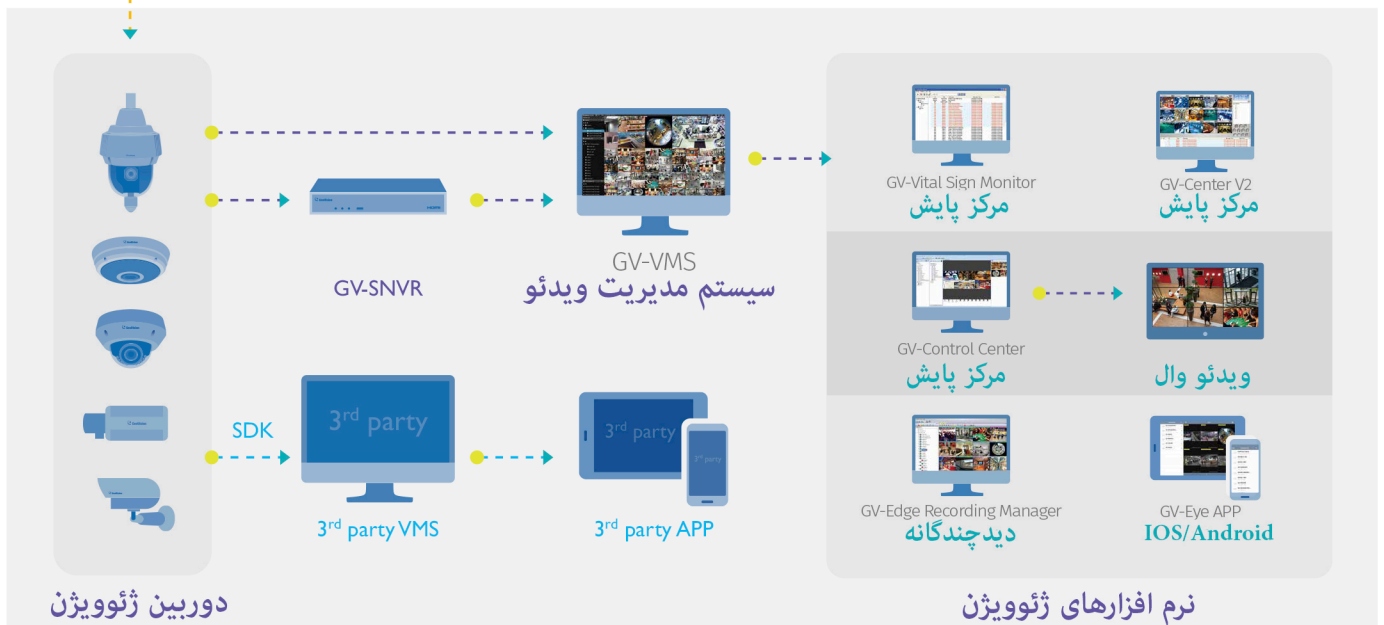

دوربین های همه کاره

PTZ

Fisheye

دوربین های (20x) GV-PPTZ14021 و (30x) GV-PPTZ14031 تحت شبکه با دید ۳۶۰ درجه و فاقد نقاط کوری هستند که ویژگی های پانورامای یک دوربین ۲ مگا پیکسلی را با ویژگی دنباله روی و زوم قدرتمند یک دوربین ۲ مگا پیکسلی PTZ ترکیب میکند.

موارد کاربرد

چگونه کار میکند؟

دید پانورامای ۳۶۰ درجه و کنترل هوشمند PTZ

این مدل‌های انقلابی که با تلفیق نقاط مثبت لنز چشم ماهی با یک ماژول زوم ۲۰/۳۰ برابری به کاربران اجازه می‌دهند که بدون از دست دادن جزئیات دیدی ۳۶۰ درجه و پانوراما پیدا کنند و تنها با یک کلیک روی نقاطی که می‌خواهید حرکت های پن/تیلت و زوم را انجام دهند. برای تسهیل دنباله به یک ماژول زوم پیشرفته مجهز شده اند، تا به صورت

کنترل هوشمند PTZ

اعوجاج گیری دوربین فیش آی

حالت PIR

یک دوربین فیش آی به تنهایی تمامی زوایا را پوشش داده و همه چیز را می بیند

۴ X دوربین های قدیمی

۱ X دوربین فیش آی

مشخصات محصول

GV-PPTZI402I

دوربین تحت شبکه ۱۴ مگاپیکسلی پانورامای PTZ

H.265 20x Zoom Low Lux WDR

- دوربین فیش آی:
- تا سقف ۱۵ فریم در ثانیه با کیفیت ۴۰۰۰x۳۰۰۰
- اسپیددام:
- تا سقف ۶۰ فریم در ثانیه با کیفیت ۱۹۲۰x۱۰۸۰
- اسپیددام: اوبتیکال زوم تا ۲۰ برابر
- استاندارد های IP67 و IK10 برای پوشش های فلزی
- حرکت پن ۳۶۰ درجه بدون محدودیت
- حرکت تیلت ۱۱۰° + تا ۱۱۰° -
- سرعت حرکت دستی ۰.۵° تا ۴۶۰° در ثانیه
- دما از ۴۰° - تا ۵۰° سانتی گراد
- دو خروجی صدا