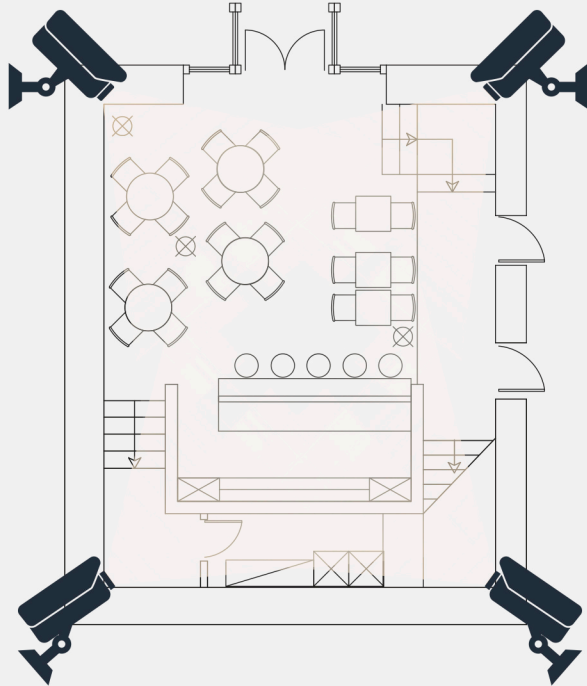

۴ X دوربین های قدیمی