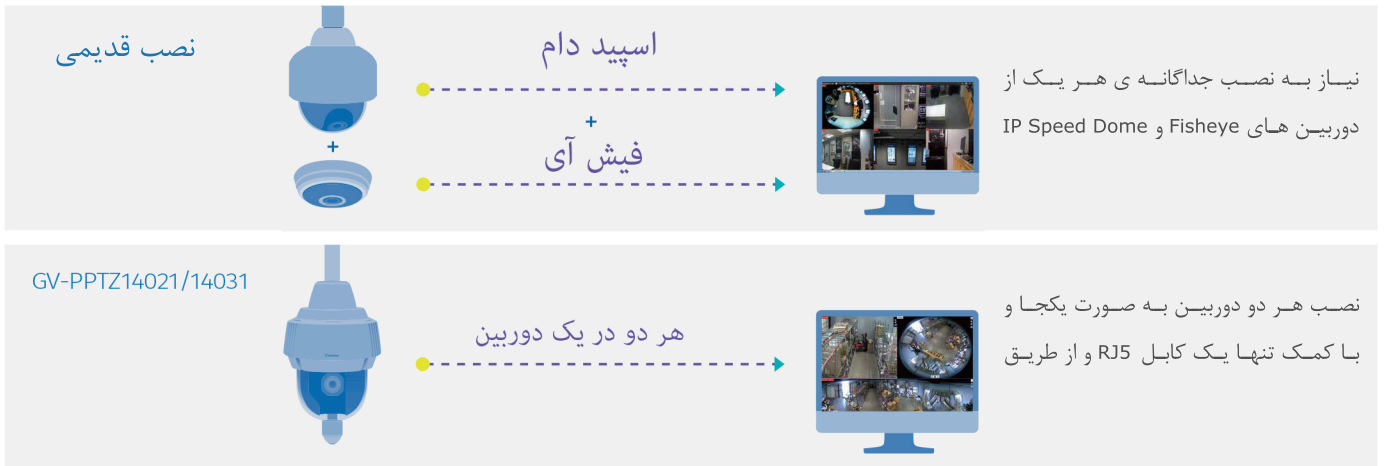

دوربین های همه کاره سری پانورامای PTZ

تنها با یک کلیک، تمام جزئیات را بدست آورده و به دنباله روی اشیاء بپردازید

- دوربین ۱۲ مگا پیکسل fisheye + دوربین هایبرد ۲ مگاپیکسلی PTZ
- دید پانورامای fisheye
- محدوده دمای گسترده
- حفاظت نفوذ IP67 و مقاومت در برابر ضربه IK10
- زوم اپتیکال ۳۰x/۲۰x
- کنترل هوشمند PTZ
- دنباله روی خودکار

دوربین های همه کاره

PTZ

Fisheye

دوربین های (20x) GV-PPTZ14021 و (30x) GV-PPTZ14031 تحت شبکه با دید ۳۶۰ درجه و فاقد نقاط کوری هستند که ویژگی های پانورامای یک دوربین ۲ مگا پیکسلی را با ویژگی دنباله روی و زوم قدرتمند یک دوربین ۲ مگا پیکسلی PTZ ترکیب میکند.

موارد کاربرد

چگونه کار میکند؟

دید پانورامای ۳۶۰ درجه و کنترل هوشمند PTZ

این مدل‌های انقلابی که با تلفیق نقاط مثبت لنز چشم ماهی با یک ماژول زوم ۲۰/۳۰ برابری به کاربران اجازه می‌دهند که بدون از دست دادن جزئیات دیدی ۳۶۰ درجه و پانوراما پیدا کنند و تنها با یک کلیک روی نقاطی که می‌خواهید حرکت های پن/تیلت و زوم را انجام دهند. برای تسهیل دنباله به یک ماژول زوم پیشرفته مجهز شده اند، تا به صورت